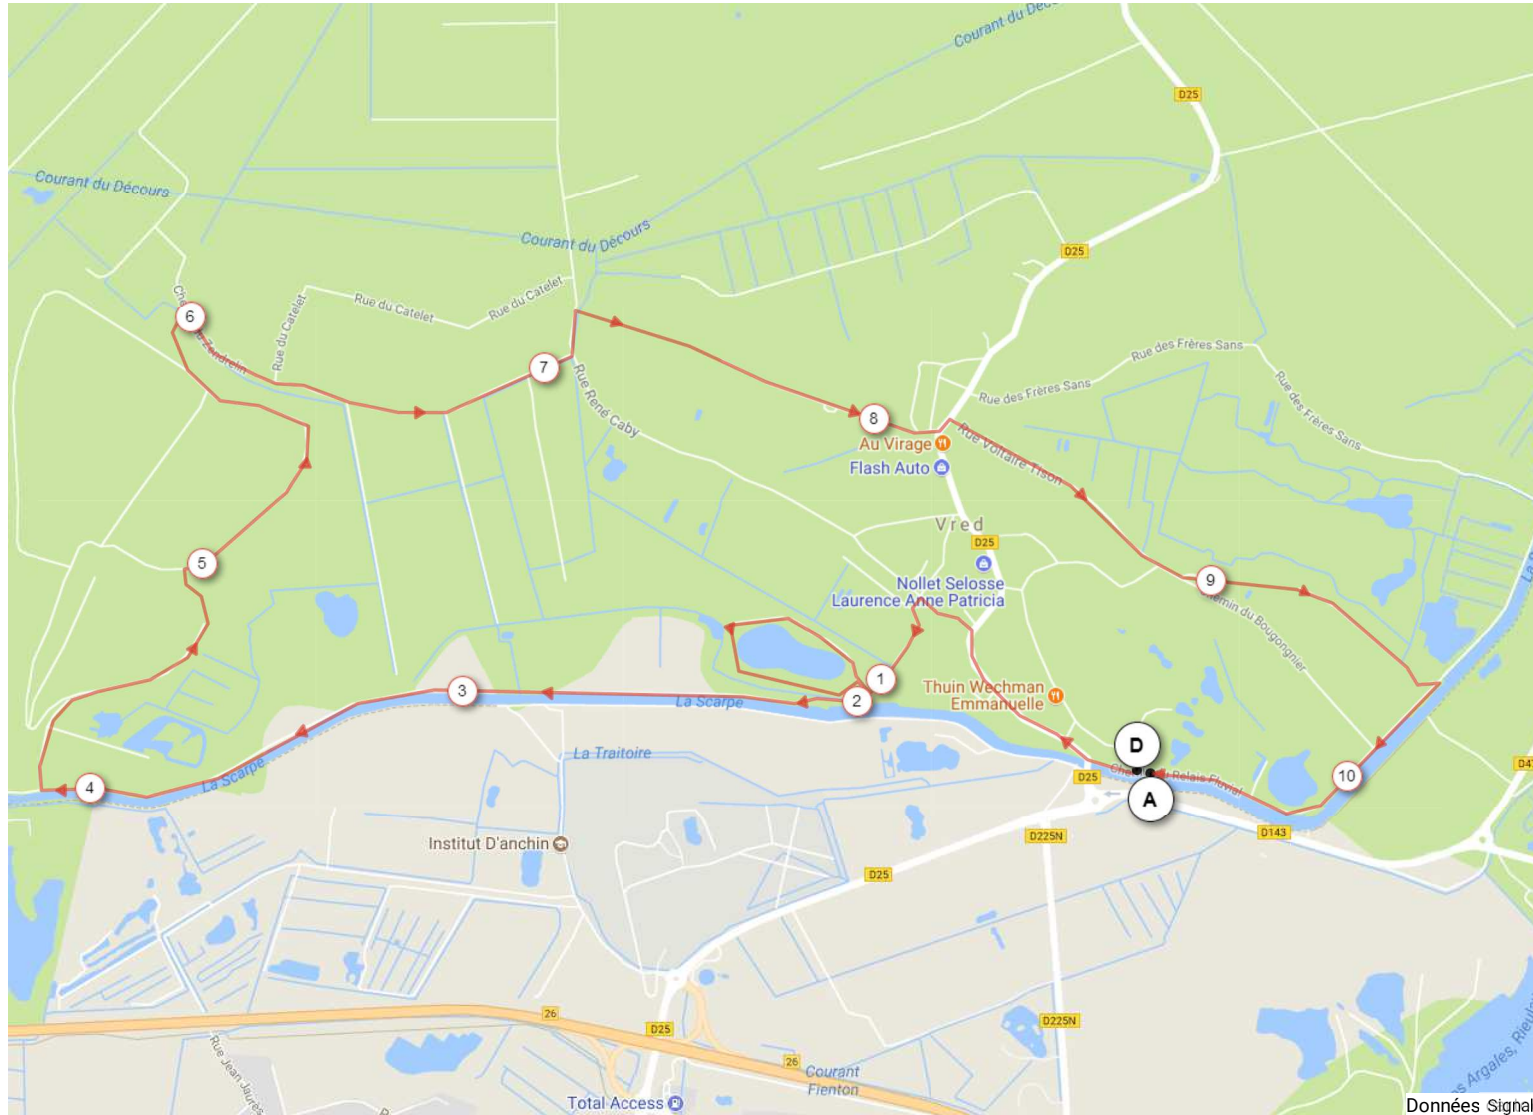

## # 5358892 | Marche nordique | Circuit de Germignies

Vred -&gt; Vred

10.554 km ↑ 32 m ↓ 32 m ▲ 16 m ▼ 35 m

Leaflet  
Google

Le droit de reproduction est strictement réservé à un usage personnel et privé. Lors de la pratique de votre activité, veillez à respecter les propriétés et chemins privés.

© 2018 Openrunner