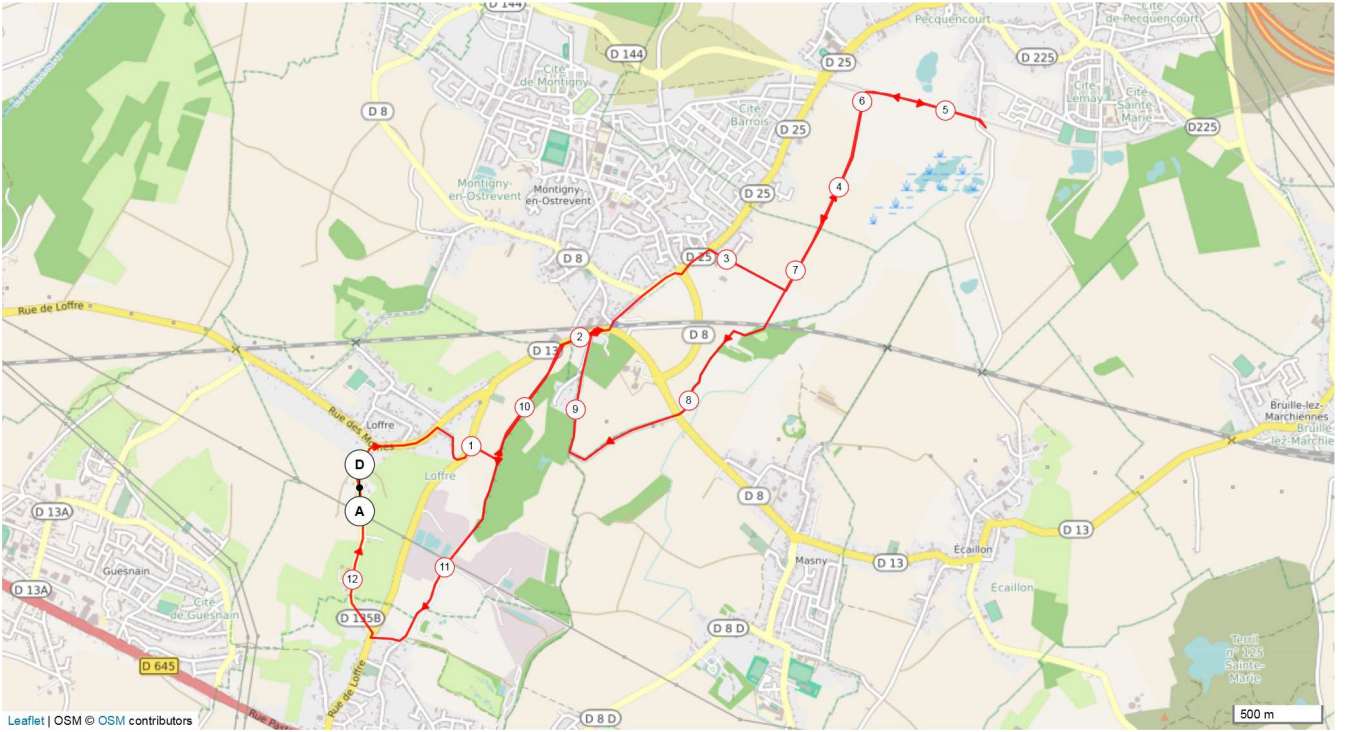

9508339 | Marche nordique | Circuit de l'Otrevent

Loffre -> Loffre

12.509 km 46 m 46 m 18 m 39 m

Leaflet | OSM © OSM contributors

© 2019 Openrunner