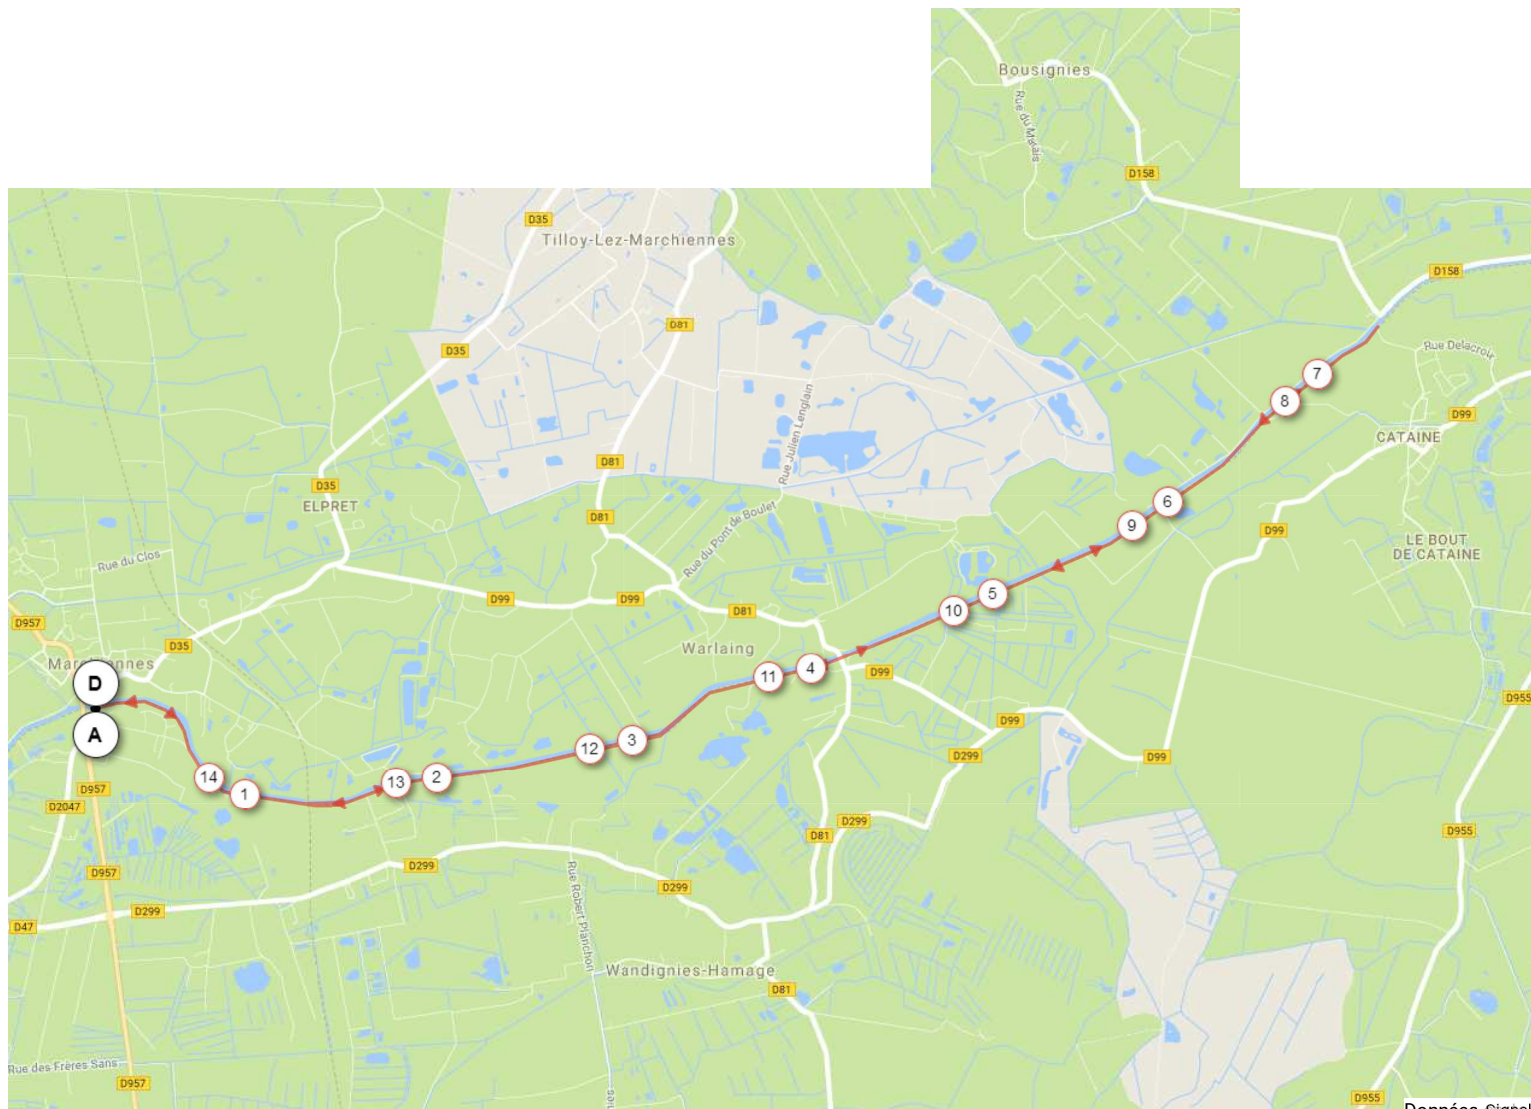

# 5396711 | Marche nordique | **Circuit du sureau (GMN)**

Marchiennes -> Warlaing

14.785 km ↑ 38 m ↓ 37 m ▲ 14 m ▲ 22 m

Leaflet
Google

Données Signaler une erreur cartographique

Le droit de reproduction est strictement réservé à un usage personnel et privé. Lors de la pratique de votre activité, veuillez à respecter les propriétés et chemins privés.

© 2018 Openrunner